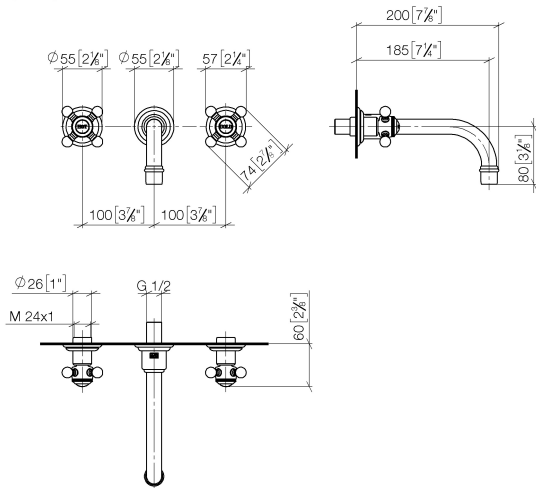

**MADISON Waschtisch-Wandbatterie ohne Ablaufgarnitur - Dark Platinum
gebürstet**

MADISON

36 712 361

- Ausladung 190 mm
- starrer Auslauf
- runder luftangereicherter Strahl
- Bohrungsdurchmesser Seitenventil 40 mm
- Bohrungsdurchmesser Auslauf 40 mm
- Schubrosetten Ø 55 mm
- Durchfluss max. 7 l/min
- bleifrei
- Dieses Produkt leistet einen Beitrag zur Erfüllung der Vorgaben von nachhaltigen Gebäudezertifizierungen, z.B. LEED®, BREEAM®, DGNB

- UP-Wandbatterie Auslauf mittig -** 35 700 970 90
- Max. Einbautiefe 145 mm
 - Min. Einbautiefe 85 mm

Benötigtes Zubehör

- UP-Wandbatterie variable Positionierung -** 35 720 970 90
- Min. Einbautiefe 85 mm
 - Max. Einbautiefe 145 mm

36 712 361
mm [inches]

Durchflussdiagramm

Zertifikate

LGA_19175.

36 712 361

36 712 361-FF

Ersatzteilstückliste

Nr.	Artikelnummer	Benennung	Verbaumenge	Lieferzeit
1	90 90 03 157 00 90	Oberteil	2	2
2	36 310 361-99	Anschluss	2	30
3	04 20 36 100 01-99	Griff (hot)	1	30
4	09 24 03 081 10 90	Verlaengerung	1	2
5	90 14 10 026 00 90	Dichtung	1	2
6	09 27 36 010-99	Rosette	1	30
7	04 28 22 090 10-99	Auslauf	1	30
8	90 14 05 020 00 90	Dichtung	1	2
9	09 24 03 022 10-99	Nippel	1	30
10	90 23 01 119 02-99	Luftsprudler	1	30
11	04 20 36 100 00-99	Griff (cold)	1	30